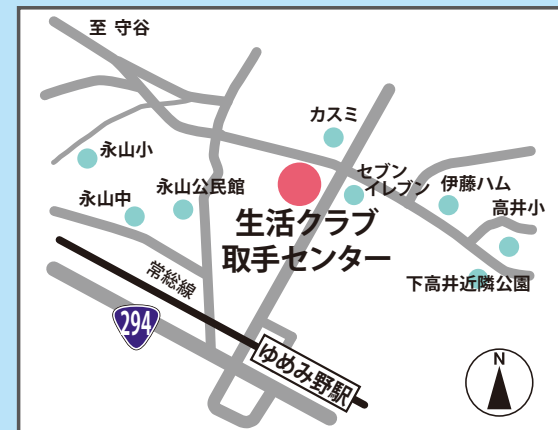

(こくみん共済coop)

お気軽にご相談ください。

展示即売会&マルシェ

2025

3.8(土) 10:00~16:00

3.9(日) 10:00~15:00

〒302-0039 茨城県取手市ゆめみ野2丁目2-10
TEL 0297-86-6800 FAX 0297-86-6880

真珠・ジュエリー 東京真珠