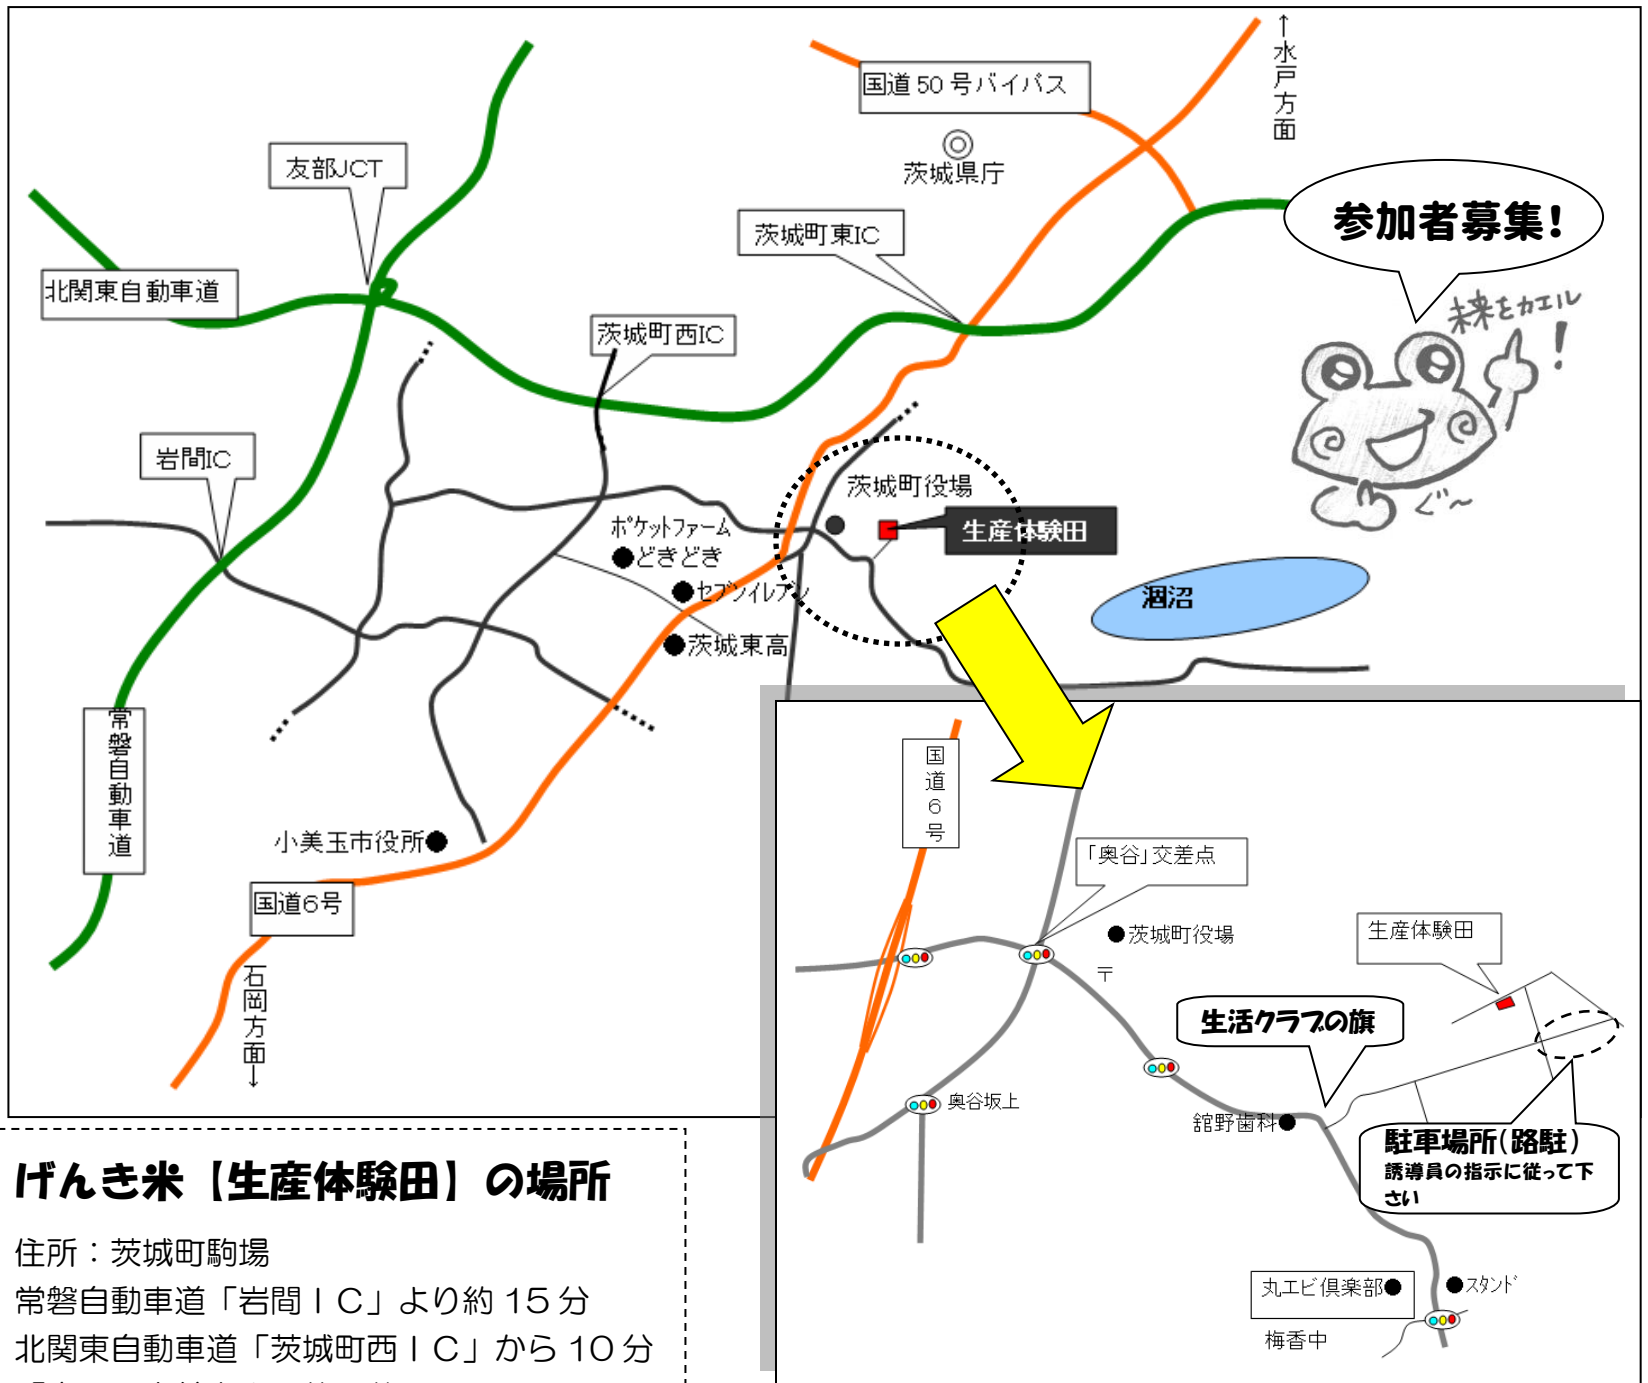

# 今年も開催！田んぼの学校スタンプラリー

「田んぼの学校」参加者に「スタンプカード」を配布します。イベントに参加した際にスタンプを1つ押します。スタンプが3つ貯まった方には、もれなく「丸エビ野菜4点セット」をプレゼント！4つ貯まると更に…？！

## げんき米【生産体験田】の場所

住所：茨城町駒場  
 常磐自動車道「岩間IC」より約15分  
 北関東自動車道「茨城町西IC」から10分  
 「奥谷」交差点より約2分

**※生活クラブの旗を目印に！**

(カーナビで検索の際は「館野歯科：東茨城郡茨城町小堤1308-1」の住所が分かりやすいです)

## 「田んぼの学校」田植え体験のスケジュール

- 09:45 …… 現地集合（駐車は農道へ）  
受付開始
- 10:00 …… 開会宣言・生産者（丸エビ倶楽部）の紹介
- 10:30頃 …… 田植え開始
- 11:45頃 …… 閉会式（田植えコンテスト表彰）後片付け
- 12:00 …… 羽釜炊きごはんの試食

## まるごと茨城 今後の予定

- 田んぼの学校シリーズ
  - 6月15日(土) 田んぼの草取り
  - 7月13日(土) 田んぼの草取り+田んぼの生き物調査
  - 9月 稲刈り
- はたけの学校シリーズ
  - 6月1日(土) いちごの圃場片付け
  - 8月7日(水) 加工用トマトの収穫体験
  - 11月9日(土) キウイ収穫