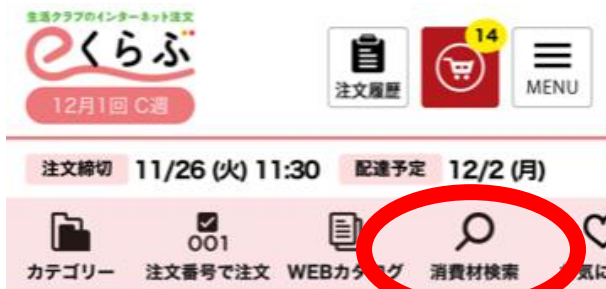

～ 消費材検索 ② 今後の取り扱い予定や金額も確認できる ～

まずログインしてね

↑消費材検索をクリック