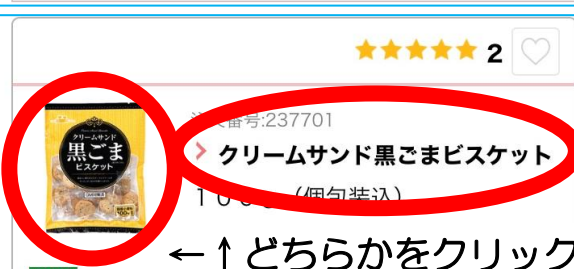

eくらぶを使ってみよう！

実際に茨城組合員がeくらぶをどのように使っているかをご紹介します。VOL.5

カタログにたまにしか出てこない消費材を検索し、次の取り組み時期を確認するとき消費材検索を使っています。いつ注文できるかわかるので調整できます。

組合員活動の企画で使うものを注文するときなど、各消費材のおおよその金額を調べるのに使っています。取組予定なども確認できるので使う食材と企画のメニューなども考えられます。

～ 消費材検索 ② 今後の取り扱い予定や金額も確認できる ～

まずログインしてね

↑消費材検索をクリック

検索結果

注文番号:237701
配達予定日 12/2(月)
クリームサンド黒ごまビスケット

今後の取り扱い予定を見る

「今後の取り扱い予定」も見てみてね！

※詳細情報の他に「今後の取り扱い予定」も確認できるよ。