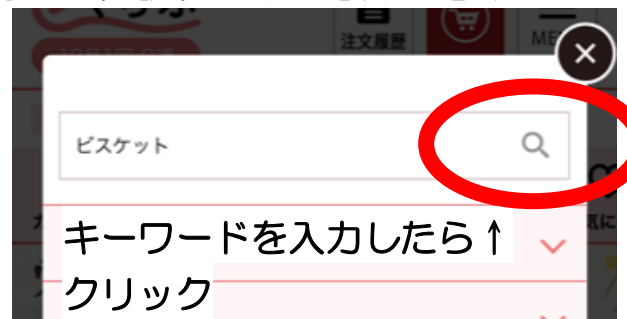

eくらぶを使ってみよう！

実際に茨城組合員がeくらぶをどのように使っているかをご紹介します。VOL.5

カタログにたまにしか出てこない消費材を検索し、次の取り組み時期を確認するとき消費材検索を使っています。いつ注文できるかわかるので調整できます。

組合員活動の企画で使うものを注文するときなど、各消費材のおおよその金額を調べるのに使っています。取組予定なども確認できるので使う食材と企画のメニューなども考えられます。

～ 消費材検索 ② 今後の取り扱い予定や金額も確認できる ～

まずログインしてね

↑消費材検索をクリック

検索結果

注文番号:237701
配達予定日 12/2(月)
クリームサンド黒ごまビスケット

今後の取り扱い予定を見る

「今後の取り扱い予定」も見てみてね！

※詳細情報の他に「今後の取り扱い予定」も確認できるよ。