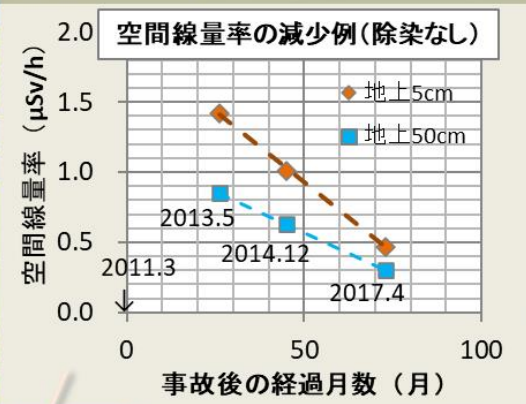

# 国営ひたち海浜公園 空間線量率マップ

空間線量率の色分け区分と柱状表示

- :  $\geq 1.0$
- :  $0.5 \sim 1.0$
- :  $0.23 \sim 0.5$
- :  $0.1 \sim 0.23$
- :  $< 0.1 \mu\text{Sv/h}$

(使用測定器: 日立アロカ TCS-172B)

子ども達が安心して遊べ、健やかに成長できることを願い、私たちは自主的に放射線測定を行い、放射線の影響について自ら学びます。