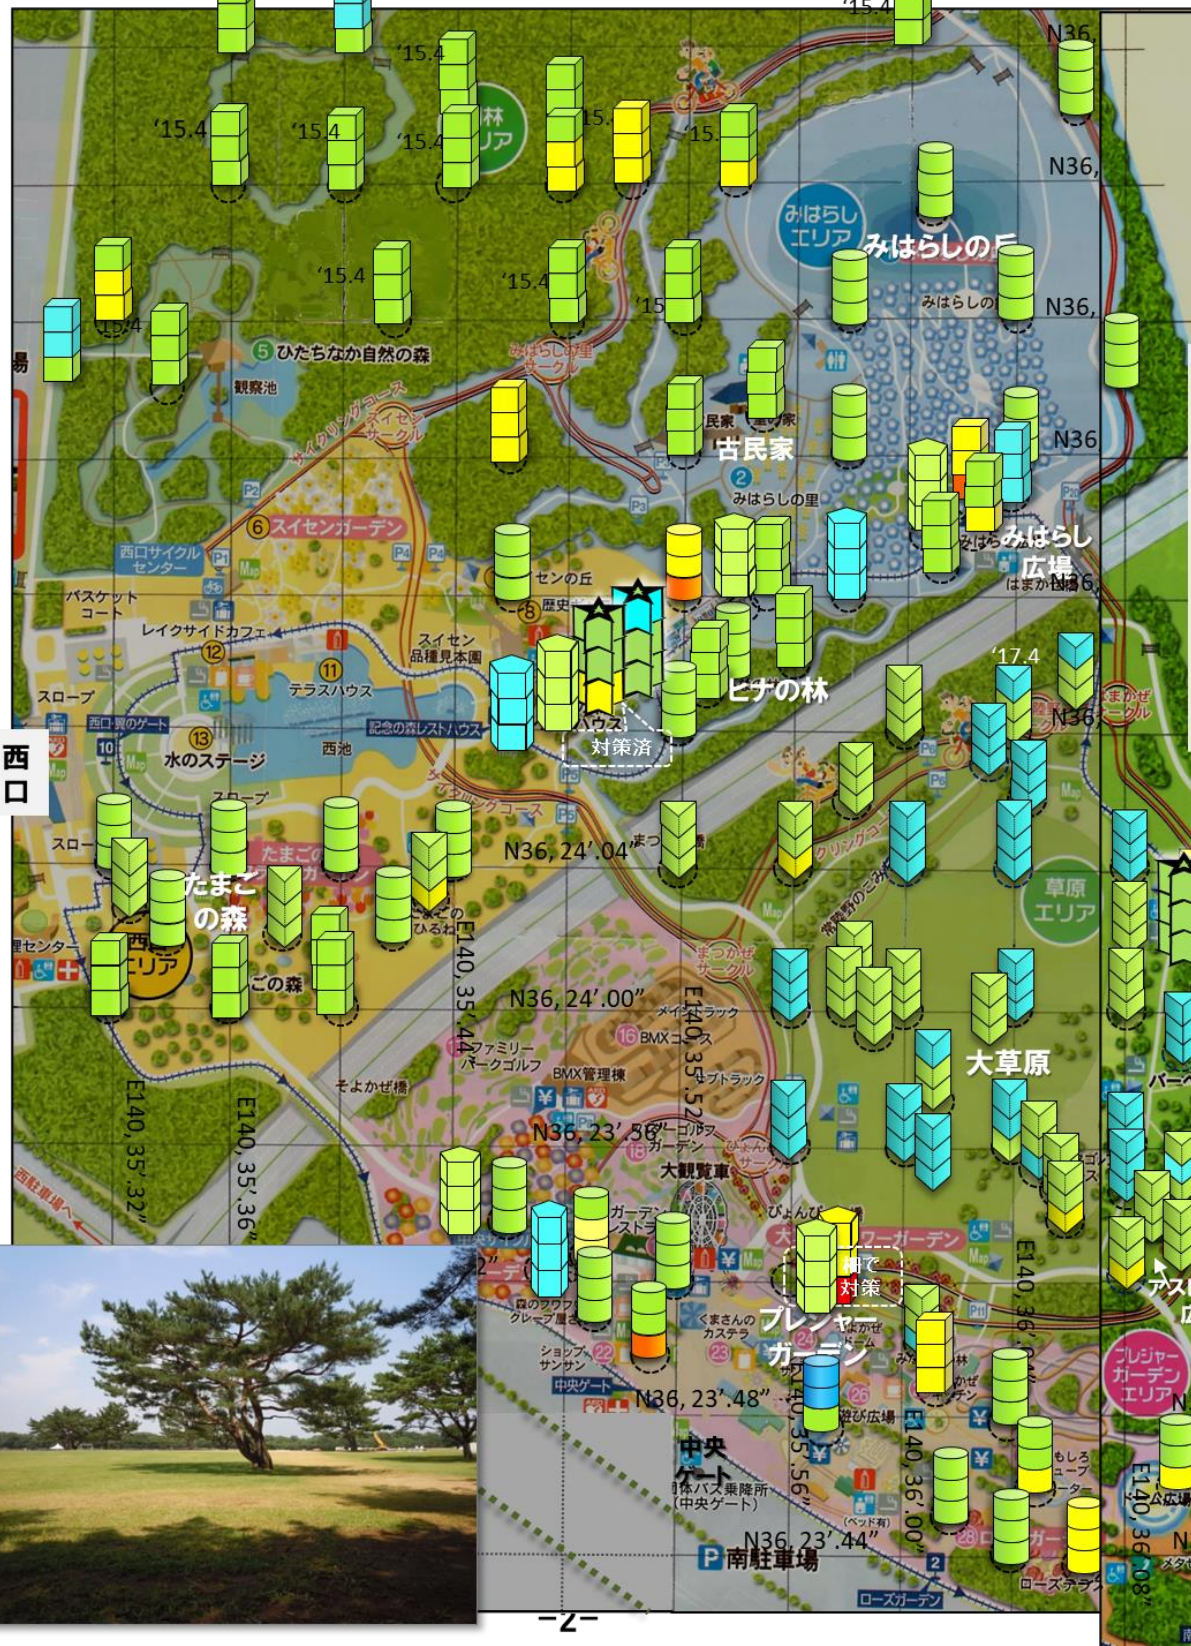

2013.4~2019.6

# 国営ひたち海浜公園 空間線量率マップ

空間線量率の色分け区分と柱状表示

- :  $\geq 1.0$
- :  $0.5 \sim 1.0$
- :  $0.23 \sim 0.5$
- :  $0.1 \sim 0.23$
- :  $< 0.1 \mu\text{Sv/h}$

(使用測定器: 日立アロカ TCS-172B)

子ども達が安心して遊べ、健やかに成長できることを願い、私たちは自主的に放射線測定を行い、放射線の影響について自ら学びます。

市民グループ ころころ測り隊