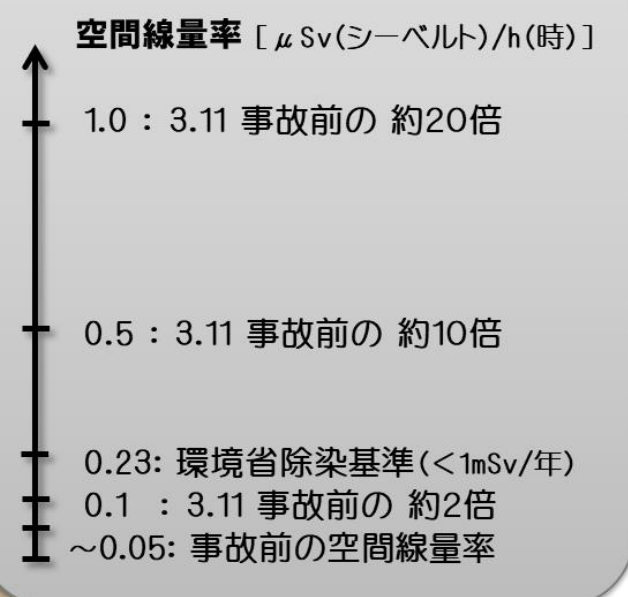

# 国営ひたち海浜公園 空間線量率マップ

空間線量率の色分け区分と柱状表示

- :  $\geq 1.0$
- :  $0.5 \sim 1.0$
- :  $0.23 \sim 0.5$
- :  $0.1 \sim 0.23$
- :  $< 0.1 \mu\text{Sv/h}$

(使用測定器: 日立アロカ TCS-172B)

子ども達が安心して遊べ、健やかに成長できることを願い、私たちは自主的に放射線測定を行い、放射線の影響について自ら学びます。