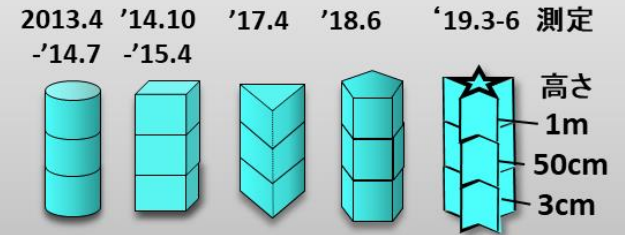

# 国営ひたち海浜公園 空間線量率マップ

空間線量率の色分け区分と柱状表示

- :  $\geq 1.0$
- :  $0.5 \sim 1.0$
- :  $0.23 \sim 0.5$
- :  $0.1 \sim 0.23$
- :  $< 0.1 \mu\text{Sv/h}$

(使用測定器: 日立アロカ TCS-172B)

子ども達が安心して遊べ、健やかに成長できることを願い、私たちは自主的に放射線測定を行い、放射線の影響について自ら学びます。