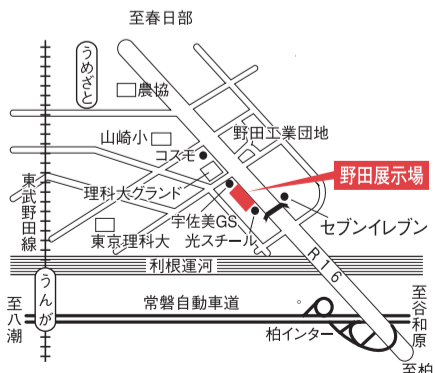

1 国産家具基準	2 品質基準	3 室内環境基準
4 木材基準	5 保護基準	6 モラル基準

思い出の詰まったお気に入りの家具をリフレッシュしてみませんか？

愛着をもった家具と長くつきあっていると、キズや汚れなどが気になってきます。そんな時は専門のスタッフが、プロの技でお客様の家具を甦らせます。
*カリモク製品に限らせていただきます。

野田ショールーム

千葉県野田市下三ヶ尾339-2

- 常磐自動車道 柏インター下車 春日部方面2km 約5分
- 東部野田線 河駅よりタクシー約7分

特別お見積り会

10/7・8・9 金 土 日

来場者プレゼントをご用意しています。
まずは一度お立ち寄りください

水戸ショールーム

茨城県水戸市平須町2-96

- 茨城県庁舎より車で5分(南方面)
- 北関東自動車道茨城町東ICより車で5分
- 北関東自動車道茨城町西ICより車で15分
- 駐車場あり