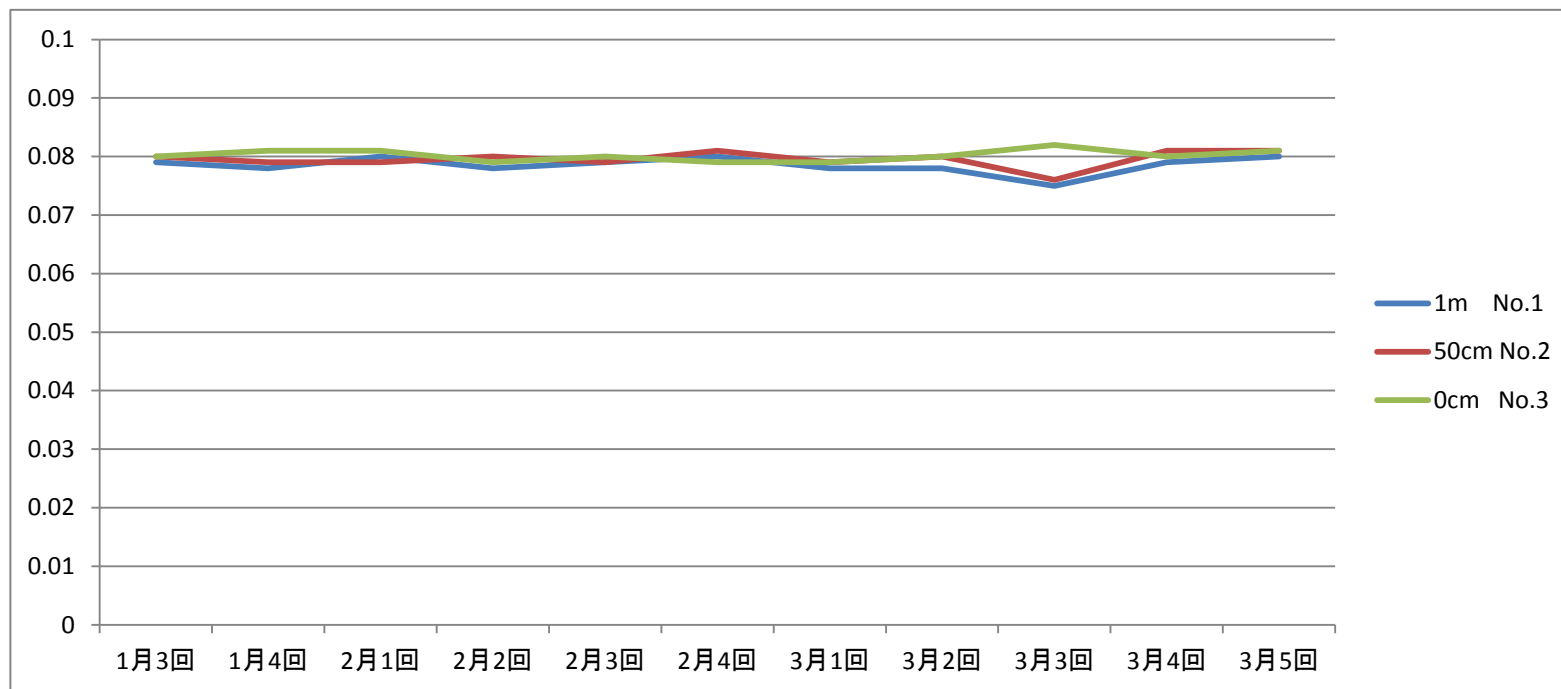

2016年度 生活クラブ水戸センター

計測場所 玄関前

測定日 毎週月曜日 午前9時

単位:μ SV

| 日付 | 1月3回 | 1月4回 | 2月1回 | 2月2回 | 2月3回 | 2月4回 | 3月1回 | 3月2回 | 3月3回 | 3月4回 | 3月5回 |
|-----------|-------|-------|-------|-------|-------|-------|-------|-------|-------|-------|-------|
| 1m No.1 | 0.079 | 0.078 | 0.08 | 0.078 | 0.079 | 0.08 | 0.078 | 0.078 | 0.075 | 0.079 | 0.08 |
| 50cm No.2 | 0.08 | 0.079 | 0.079 | 0.08 | 0.079 | 0.081 | 0.079 | 0.08 | 0.076 | 0.081 | 0.081 |
| 0cm No.3 | 0.08 | 0.081 | 0.081 | 0.079 | 0.08 | 0.079 | 0.079 | 0.08 | 0.082 | 0.08 | 0.081 |
| 測定日 | 1月16日 | 1月23日 | 1月30日 | 2月6日 | 2月13日 | 2月20日 | 2月27日 | 3月6日 | 3月13日 | 3月20日 | 3月27日 |
| 測定者 | 高柳 | 角沢 | 高柳 | 檜山 | 角沢 | 角沢 | 高柳 | 角沢 | 角沢 | 高柳 | 高柳 |

| 4月1回 | 4月2回 | 4月3回 | 4月4回 | 5月1回 | 5月2回 | 5月3回 | 5月4回 | 5月5回 |
|-------|-------|-------|-------|-------|-------|-------|-------|-------|
| 0.076 | 0.077 | 0.079 | 0.075 | 0.073 | 0.075 | 0.079 | 0.071 | 0.076 |
| 0.078 | 0.08 | 0.078 | 0.076 | 0.078 | 0.08 | 0.075 | 0.078 | 0.077 |
| 0.079 | 0.079 | 0.081 | 0.075 | 0.077 | 0.079 | 0.079 | 0.081 | 0.074 |
| 4月3日 | 4月10日 | 4月17日 | 4月24日 | 5月1日 | 5月8日 | 5月15日 | 5月22日 | 5月29日 |
| 檜山 | 角沢 | 高柳 | 角沢 | 高柳 | 桧山 | 角沢 | 角沢 | 高柳 |